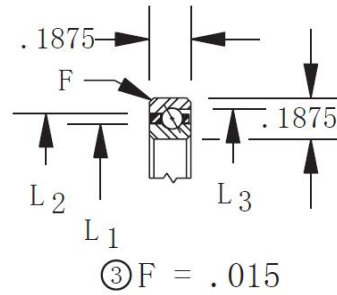

# Open Type Angular Contact Ball Bearing

Lagernummer	Abmessungen in Zoll					Kapazitäten (lbs)				Gewicht (kg)
	Langweilig	Außendurchm.	L1	L2	L3	Radial		Axial		
						Dynamisch	Statisch	Dynamisch	Statisch	
KAA10AG0	1.000	1.375	1.140	1.235	1.274	340	194	970	450	0.025
KAA15AG0	1.500	1.875	1.640	1.735	1.774	480	238	1,380	560	0.038
KAA17AG0	1.750	2.125	1.890	1.985	2.024	530	251	1,520	600	0.045
KA020AR0	2.000	2.500	2.186	2.314	2.369	790	405	2,280	960	0.10
KA025AR0	2.500	3.000	2.686	2.814	2.869	960	459	2,780	1,100	0.12
KA030AR0	3.000	3.500	3.186	3.314	3.367	1,140	507	3,290	1,230	0.14
KA035AR0	3.500	4.000	3.686	3.814	3.867	1,310	552	3,790	1,350	0.17
KA040AR0	4.000	4.500	4.186	4.314	4.367	1,490	595	4,300	1,470	0.19
KA042AR0	4.250	4.750	4.436	4.564	4.615	1,580	616	4,550	1,530	0.20
KA045AR0	4.500	5.000	4.686	4.814	4.865	1,660	637	4,810	1,580	0.21
KA047AR0	4.750	5.250	4.936	5.064	5.115	1,750	657	5,060	1,640	0.22
KA050AR0	5.000	5.500	5.186	5.314	5.365	1,840	676	5,310	1,690	0.23
KA055AR0	5.500	6.000	5.686	5.814	5.863	2,020	715	5,820	1,800	0.25
KA060AR0	6.000	6.500	6.186	6.314	6.363	2,190	752	6,320	1,900	0.28
KA065AR0	6.500	7.000	6.686	6.814	6.861	2,370	788	6,830	2,000	0.30
KA070AR0	7.000	7.500	7.186	7.314	7.361	2,540	823	7,340	2,100	0.32
KA075AR0	7.500	8.000	7.686	7.814	7.861	2,720	857	7,840	2,190	0.34
KA080AR0	8.000	8.500	8.186	8.314	8.359	2,890	890	8,350	2,280	0.36
KA090AR0	9.000	9.500	9.186	9.314	9.357	3,240	954	9,360	2,470	0.41
KA100AR0	10.000	10.500	10.186	10.314	10.355	3,590	1,014	10,370	2,640	0.45
KA110AR0	11.000	11.500	11.186	11.314	11.353	3,940	1,072	11,380	2,810	0.50
KA120AR0	12.000	12.500	12.186	12.314	12.349	4,290	1,128	12,390	2,970	0.54
KB020AR0	2.000	2.625	2.231	2.393	2.464	1,090	601	3,150	1,380	0.15
KB025AR0	2.500	3.125	2.731	2.893	2.964	1,340	675	3,860	1,590	0.19
KB030AR0	3.000	3.625	3.231	3.393	3.462	1,550	734	4,470	1,750	0.22
KB035AR0	3.500	4.125	3.731	3.893	3.962	1,790	801	5,180	1,930	0.27
KB040AR0	4.000	4.625	4.231	4.393	4.460	2,040	865	5,890	2,100	0.30